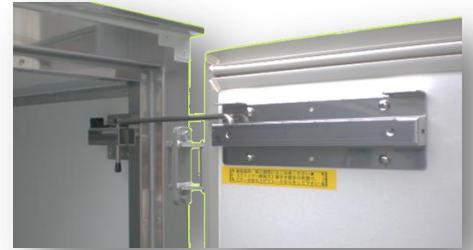

270° ストッパー
バーロック / 受け

コンテナ取付
ステージ板

リア扉ロッドバー式観音扉
左先開き / 右落とし錠

庫内灯・非常ブザー
スイッチパネル

庫内灯
12V / 15W

冷凍機
超薄型エバポレーター
「厚さ 100 mm」

標準《中温》コンテナ仕様

お客様のご要望にお応えします。

90° ストッパー

庫内壁面を衝突傷から守る
アルミ板&エスウッド

超薄型エバポレーター

厚さ **100 mm!**

スッキリ庫内で、
あと1ケースを
逃しません。

庫内有効高さ **1,010 mm**

他社製冷凍機と比べて100~150mm
有効に使用できます。

庫内寸法