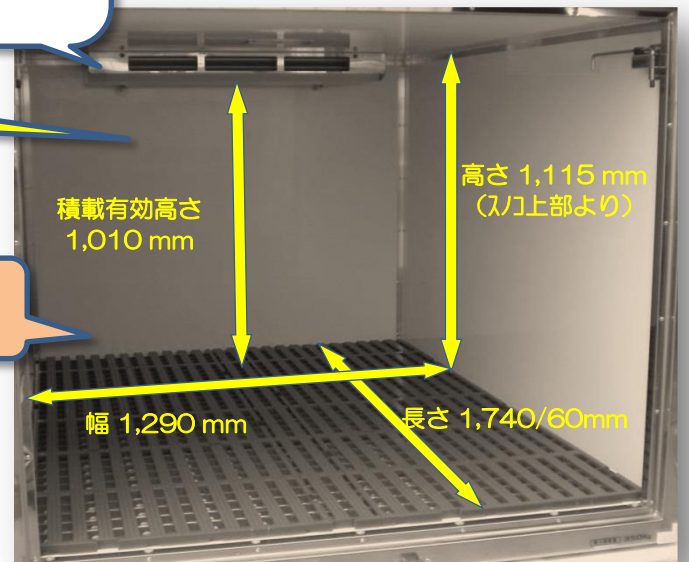

90° ストッパー

庫内壁面を衝突傷から守る
アルミ板&エスウッド

超薄型エバポレーター

厚さ **100 mm!**

スッキリ庫内で、
あと1ケースを
逃しません。

庫内有効高さ **1,010 mm**

他社製冷凍機と比べて100~150mm
有効に使用できます。

庫内寸法

長さ 1,740/60mm 幅 1,290mm 高さ 1,140mm

扉の開閉方式について

弊社では耐久面と密閉度を考慮してワンタッチ式の扉開閉方式は採用しておりません。
ですが、ご希望の場合はワンタッチ採用コンテナをご用意することも可能です。お問合せください。

サイド開口部寸法

リア開口部寸法

標準《中温》コンテナ仕様		
使用温度	-5℃ ~ 常温	
外板	FRP	
内板	FRP	
断熱材(mm)	50	
外寸 (mm)	奥行き	1870 / 1890
	幅	1405 (スライド式)
	高さ	1250
積載有効高さ	1010	