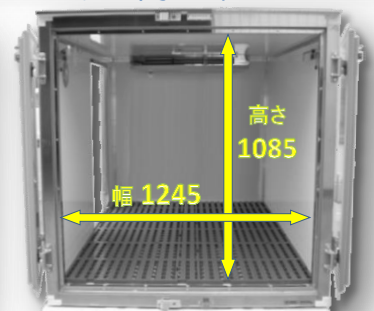

90° ストッパー

庫内壁面を衝突傷から守る
アルミ板&エスウッド

超薄型エバポレーター

厚さ **100 mm!**

スッキリ庫内で、
あと1ケースを
逃しません。

庫内有効高さ **1,010 mm**

他社製冷凍機と比べて100~150mm
有効に使用できます。

庫内寸法

長さ 1,740/60mm 幅 1,290mm 高さ 1,140mm

扉の開閉方式について

弊社では耐久面と密閉度を考慮してワンタッチ式の扉開閉方式は採用しておりません。
ですが、ご希望の場合はワンタッチ採用コンテナをご用意することも可能です。お問合せください。

サイド開口部寸法

リア開口部寸法

標準《中温》コンテナ仕様		
使用温度	-5℃ ~ 常温	
外板	FRP	
内板	FRP	
断熱材(mm)	50	
外寸 (mm)	奥行き	1870 / 1890
	幅	1405 (スライド式)
	高さ	1250
積載有効高さ	1010	