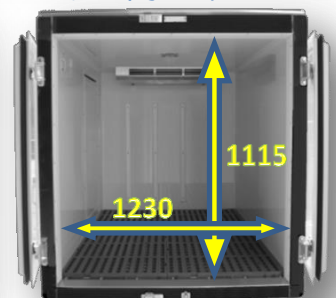

90° ストッパー

庫内壁面を衝突傷から守る
アルミ板&エスウッド

超薄型エバポレーター

厚さ **100 mm!**

スッキリ庫内で、
あと1ケースを
逃しません。

庫内有効高さ **1,010 mm**
他社製冷凍機と比べて100~150mm
有効に使用できます。

庫内寸法

長さ 1,710/30mm 幅 1,270mm 高さ 1,140mm

扉の開閉方式について

弊社では耐久面と密閉度を考慮してワンタッチ式の扉開閉方式は採用しておりません。
ですが、ご希望の場合はワンタッチ採用コンテナをご用意することも可能です。お問合せください。

積載有効高さ
1,010 mm

高さ 1,115 mm
(スノコ上部より)

幅 1,270 mm

長さ 1,710/30 mm

サイド開口部寸法

990

620

リア開口部寸法

1115

1230

標準《低温》コンテナ仕様		
使用温度	-20℃ ~ 常温	
外板	FRP	
内板	FRP	
断熱材(mm)	75	
外寸 (mm)	奥行き	1870 / 1890
	幅	1430 (片開き)
	高さ	1300
積載有効高さ	1010	

お問合せ

☎048-261-0961

〒333-0844