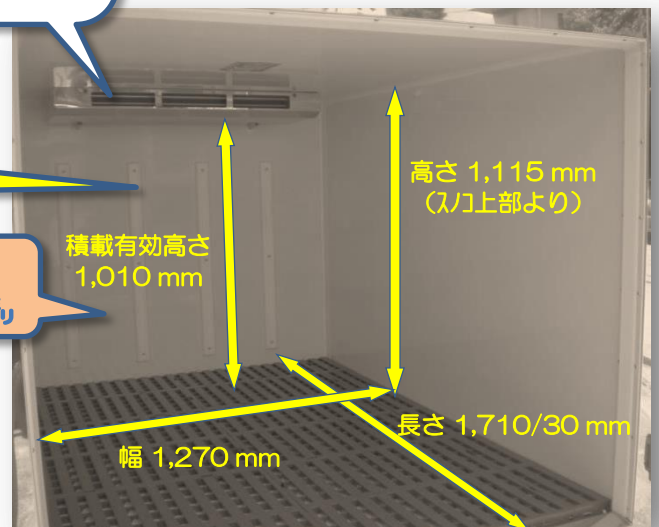

90° ストッパー

庫内壁面を衝突傷から守る
アルミ板&エスウッド

超薄型エバポレーター

厚さ **100 mm!**

スッキリ庫内で、
あと1ケースを
逃しません。

庫内有効高さ **1,010 mm**
他社製冷凍機と比べて100~150mm
有効に使用できます。

庫内寸法

長さ 1,710/30mm 幅 1,270mm 高さ 1,140mm

扉の開閉方式について

弊社では耐久面と密閉度を考慮してワンタッチ式の扉開閉方式は採用しておりません。
ですが、ご希望の場合はワンタッチ採用コンテナをご用意することも可能です。お問合せください。

積載有効高さ
1,010 mm

高さ 1,115 mm
(スノコ上部より)

幅 1,270 mm

長さ 1,710/30 mm

サイド開口部寸法

990

620

リア開口部寸法

1115

1230

標準《低温》コンテナ仕様		
使用温度	-20℃ ~ 常温	
外板	FRP	
内板	FRP	
断熱材(mm)	75	
外寸 (mm)	奥行き	1870 / 1890
	幅	1430 (片開き)
	高さ	1300
積載有効高さ	1010	

お問合せ

☎048-261-0961

〒333-0844